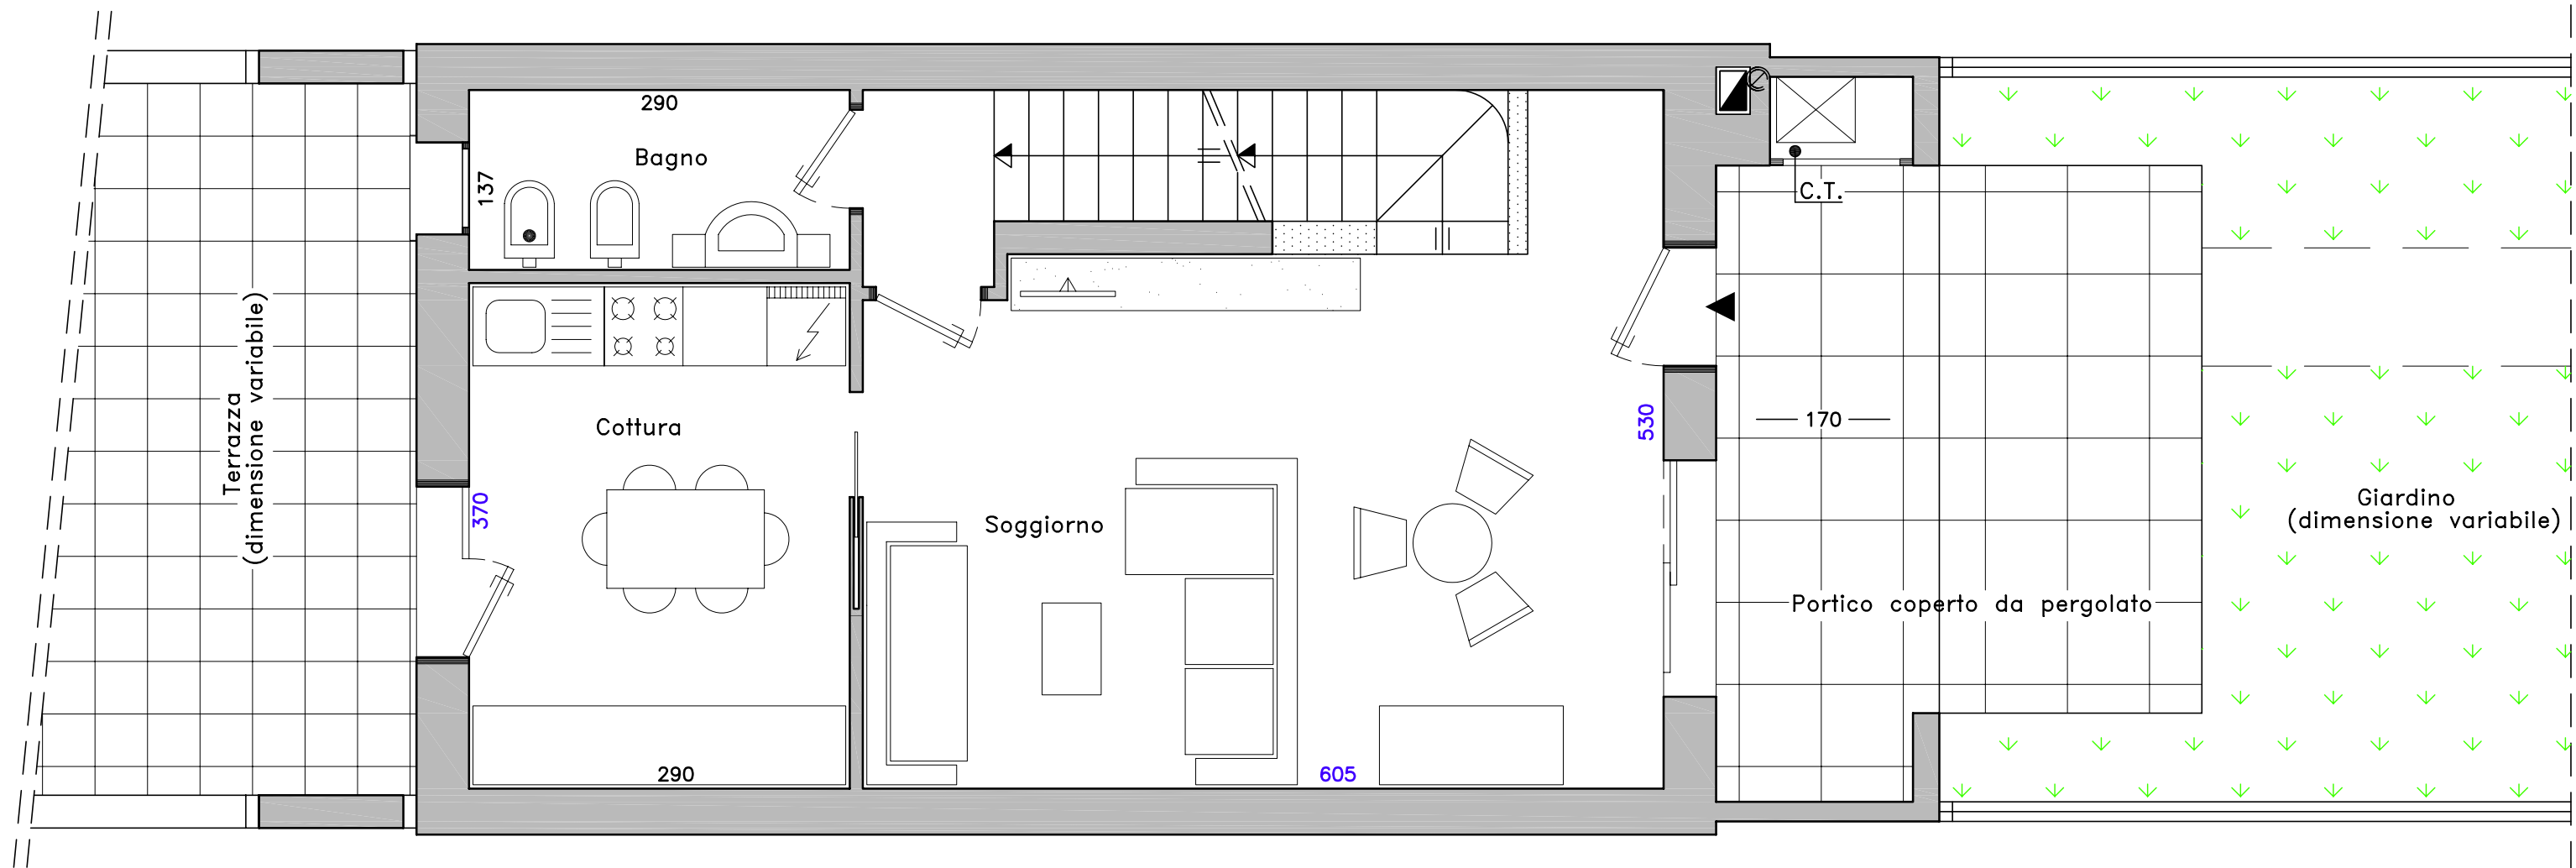

FORN L3 Appart. tipo

Superfici :

Piano Interrato (taverna-lavanderia)	mq	41,22
Piano Interrato (garage)	mq	29,65
Piano Terra - Primo	mq	112,26
Poggiolo - terrazzo cenrale grande	mq	50,62
Poggiolo - terrazzo cenrale piccolo	mq	34,87
Poggiolo - terrazzo laterale	mq	60,24
Giardino Villette centrali	mq	71,24
Giardino Villette laterali	mq	197,86
Portico	mq	9,64

PIANTA PIANO TERRA in scala 1:50

IN VENDITA VILLETTE A SCHIERA, (LOCALITA' COVOLO DI PEDEROBBA)

FORN L3 Appart. tipo

Superfici :

Piano Interrato (taverna-lavanderia)	mq	41,22
Piano Interrato (garage)	mq	29,65
Piano Terra - Primo	mq	112,26
Poggiolo - terrazzo cenrale grande	mq	50,62
Poggiolo - terrazzo cenrale piccolo	mq	34,87
Poggiolo - terrazzo laterale	mq	60,24
Giardino Villette centrali	mq	71,24
Giardino Villette laterali	mq	197,86
Portico	mq	9,64

PIANTA PIANO INTERRATO in scala 1:50

IN VENDITA VILLETTE A SCHIERA, (LOCALITA' COVOLO DI PEDEROBBA)

FORN L3 Appart. tipo

Superfici :

Piano Interrato (taverna-lavanderia)	mq	41,22
Piano Interrato (garage)	mq	29,65
Piano Terra - Primo	mq	112,26
Poggiolo - terrazzo cenrale grande	mq	50,62
Poggiolo - terrazzo cenrale piccolo	mq	34,87
Poggiolo - terrazzo laterale	mq	60,24
Giardino Villette centrali	mq	71,24
Giardino Villette laterali	mq	197,86
Portico	mq	9,64

PIANTA PIANO PRIMO in scala 1:50