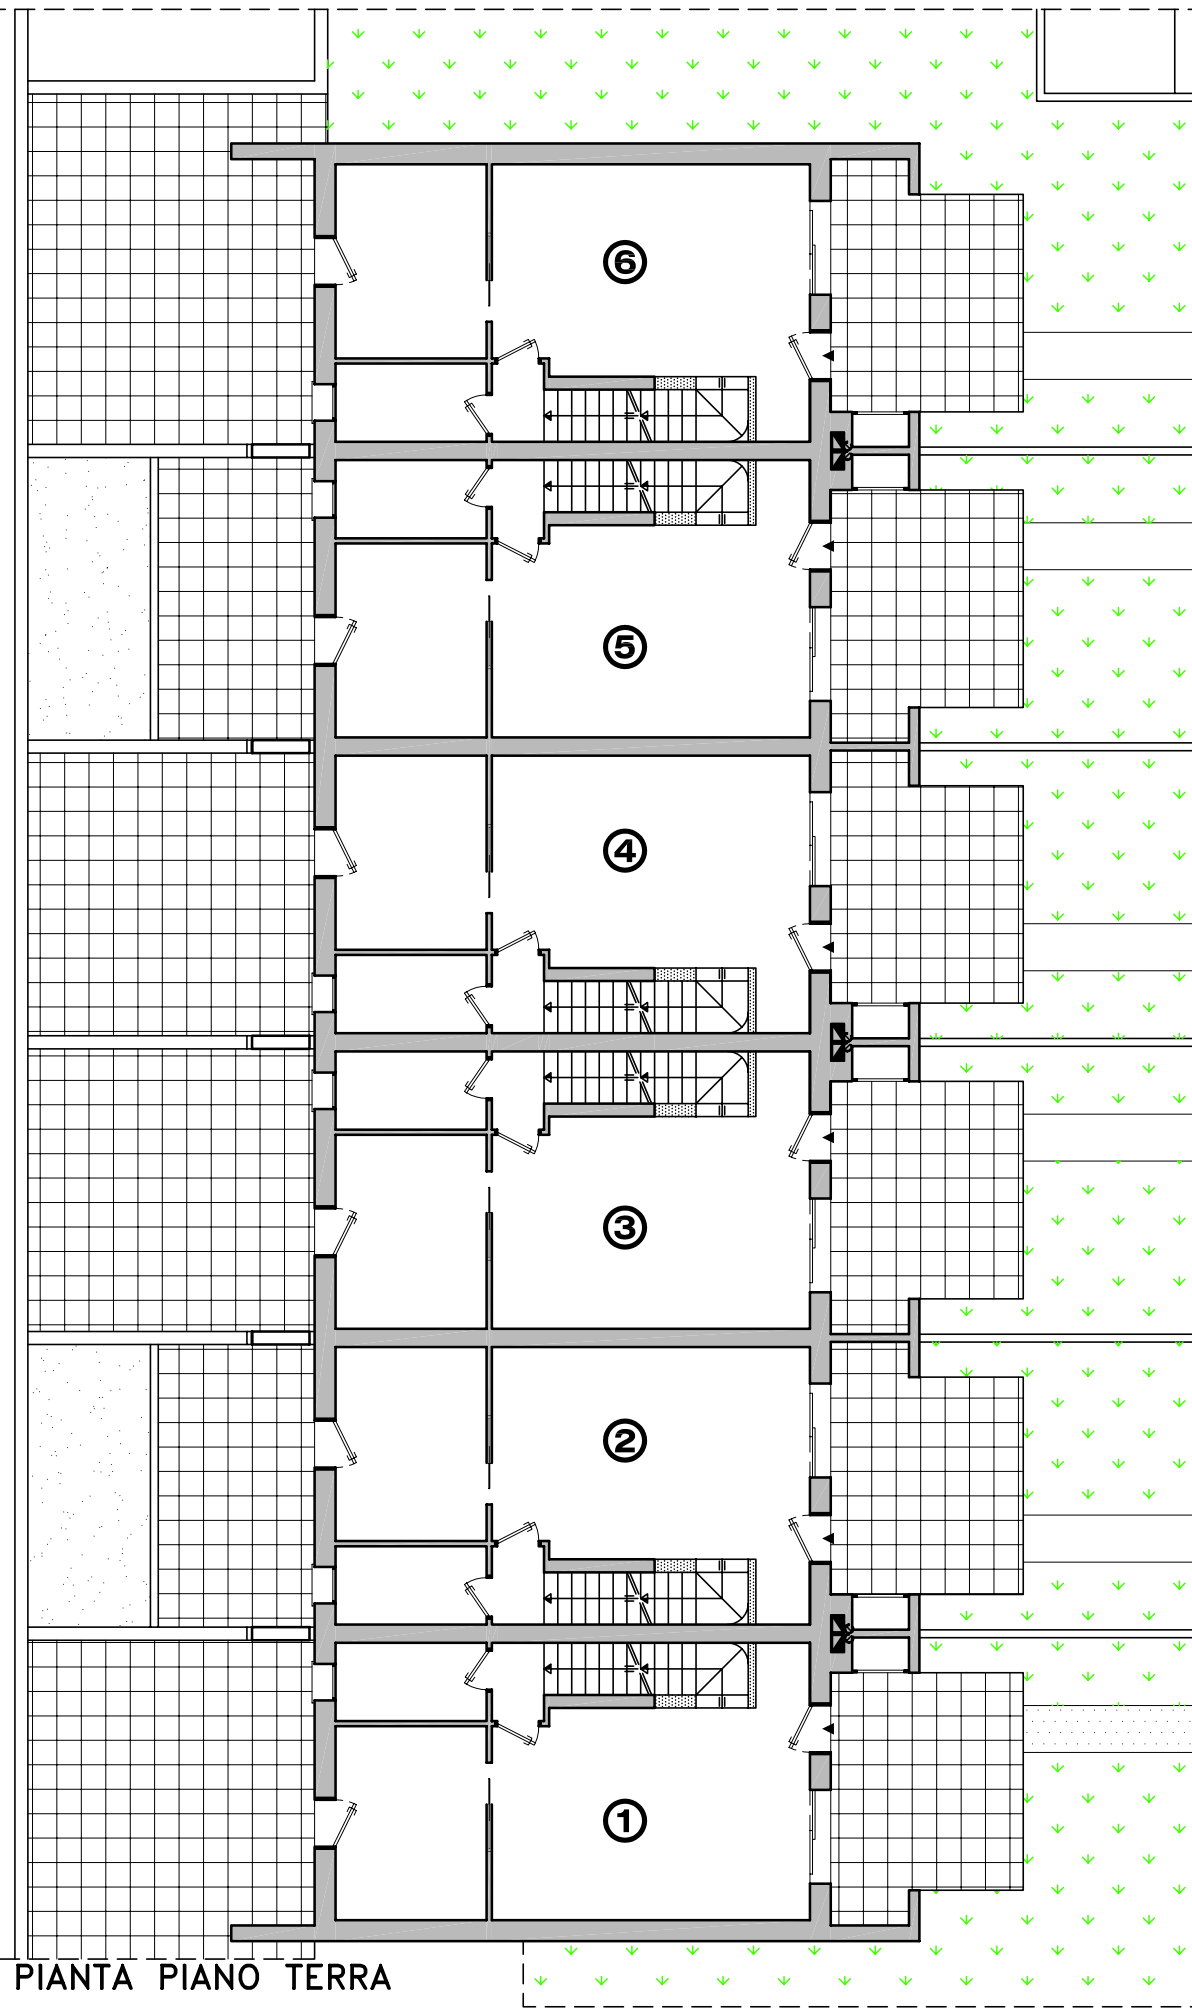

PIANTA PIANO TERRA