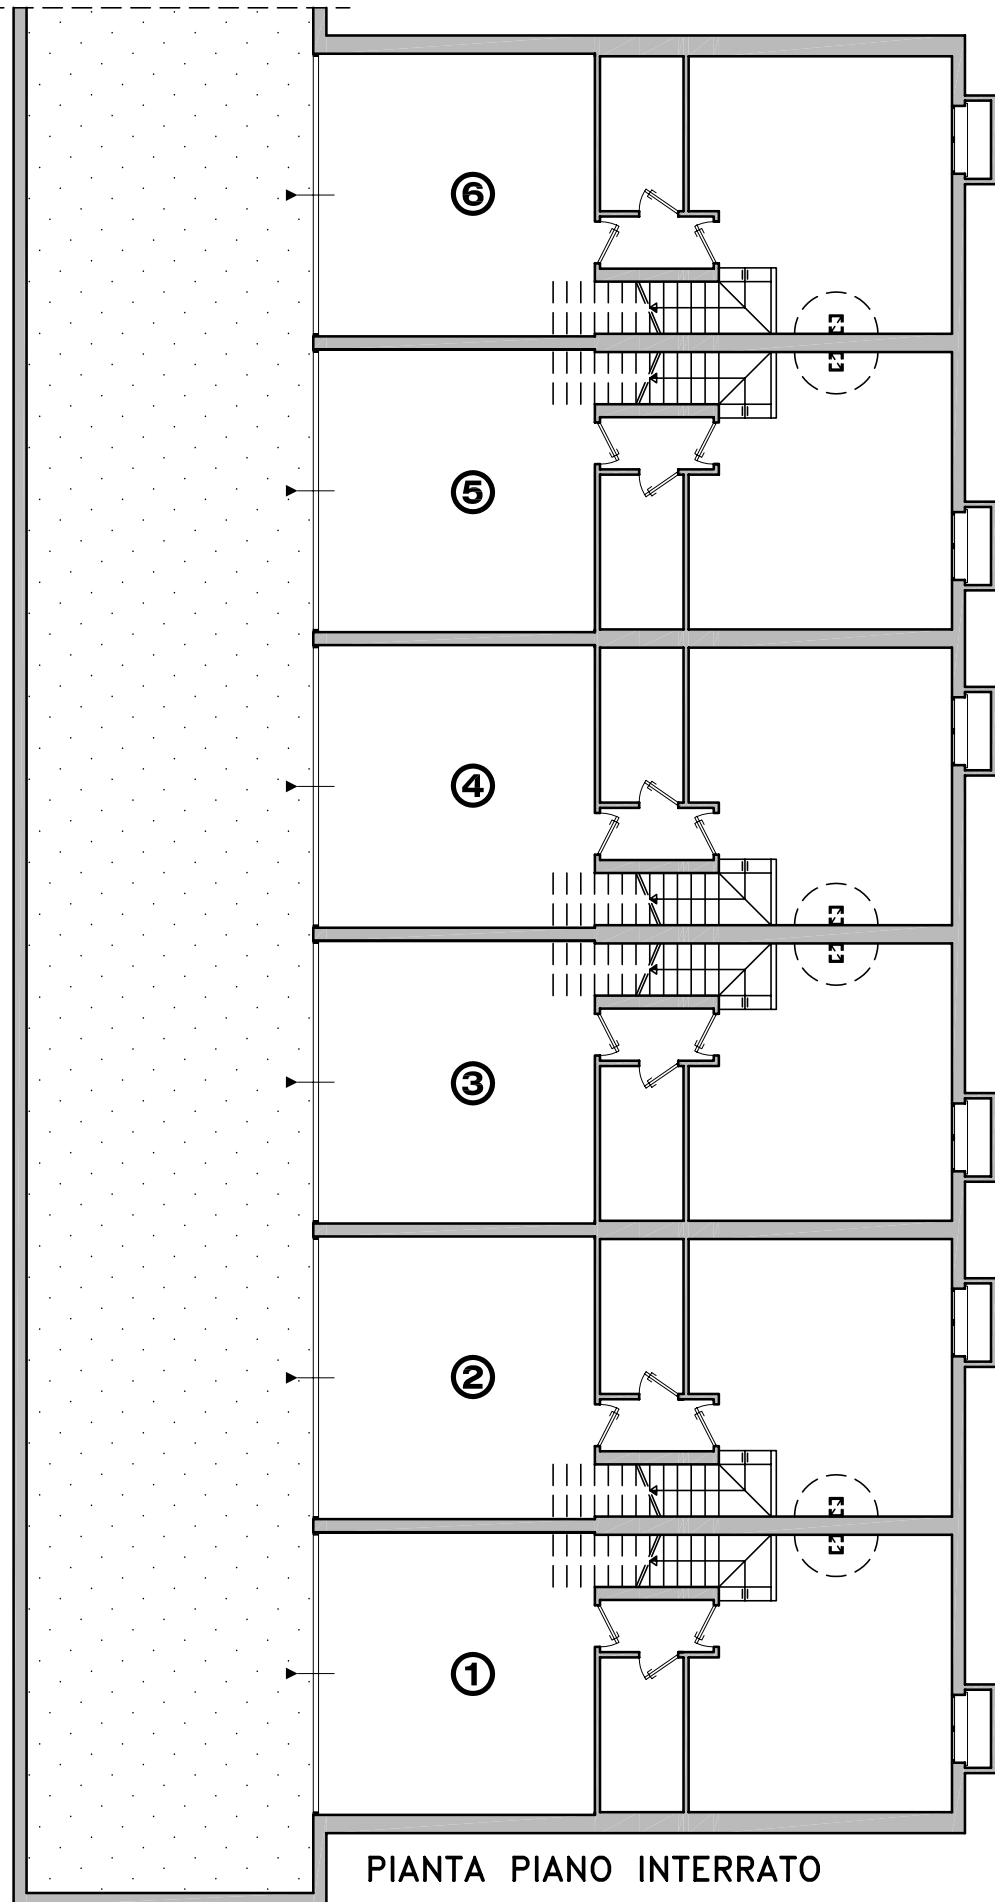

PIANTA PIANO TERRA

IN VENDITA VILLETTE A SCHIERA, (LOCALITÀ COVOLO DI PEDEROBBA)

FORN 3

PIANTA PIANO INTERRATO