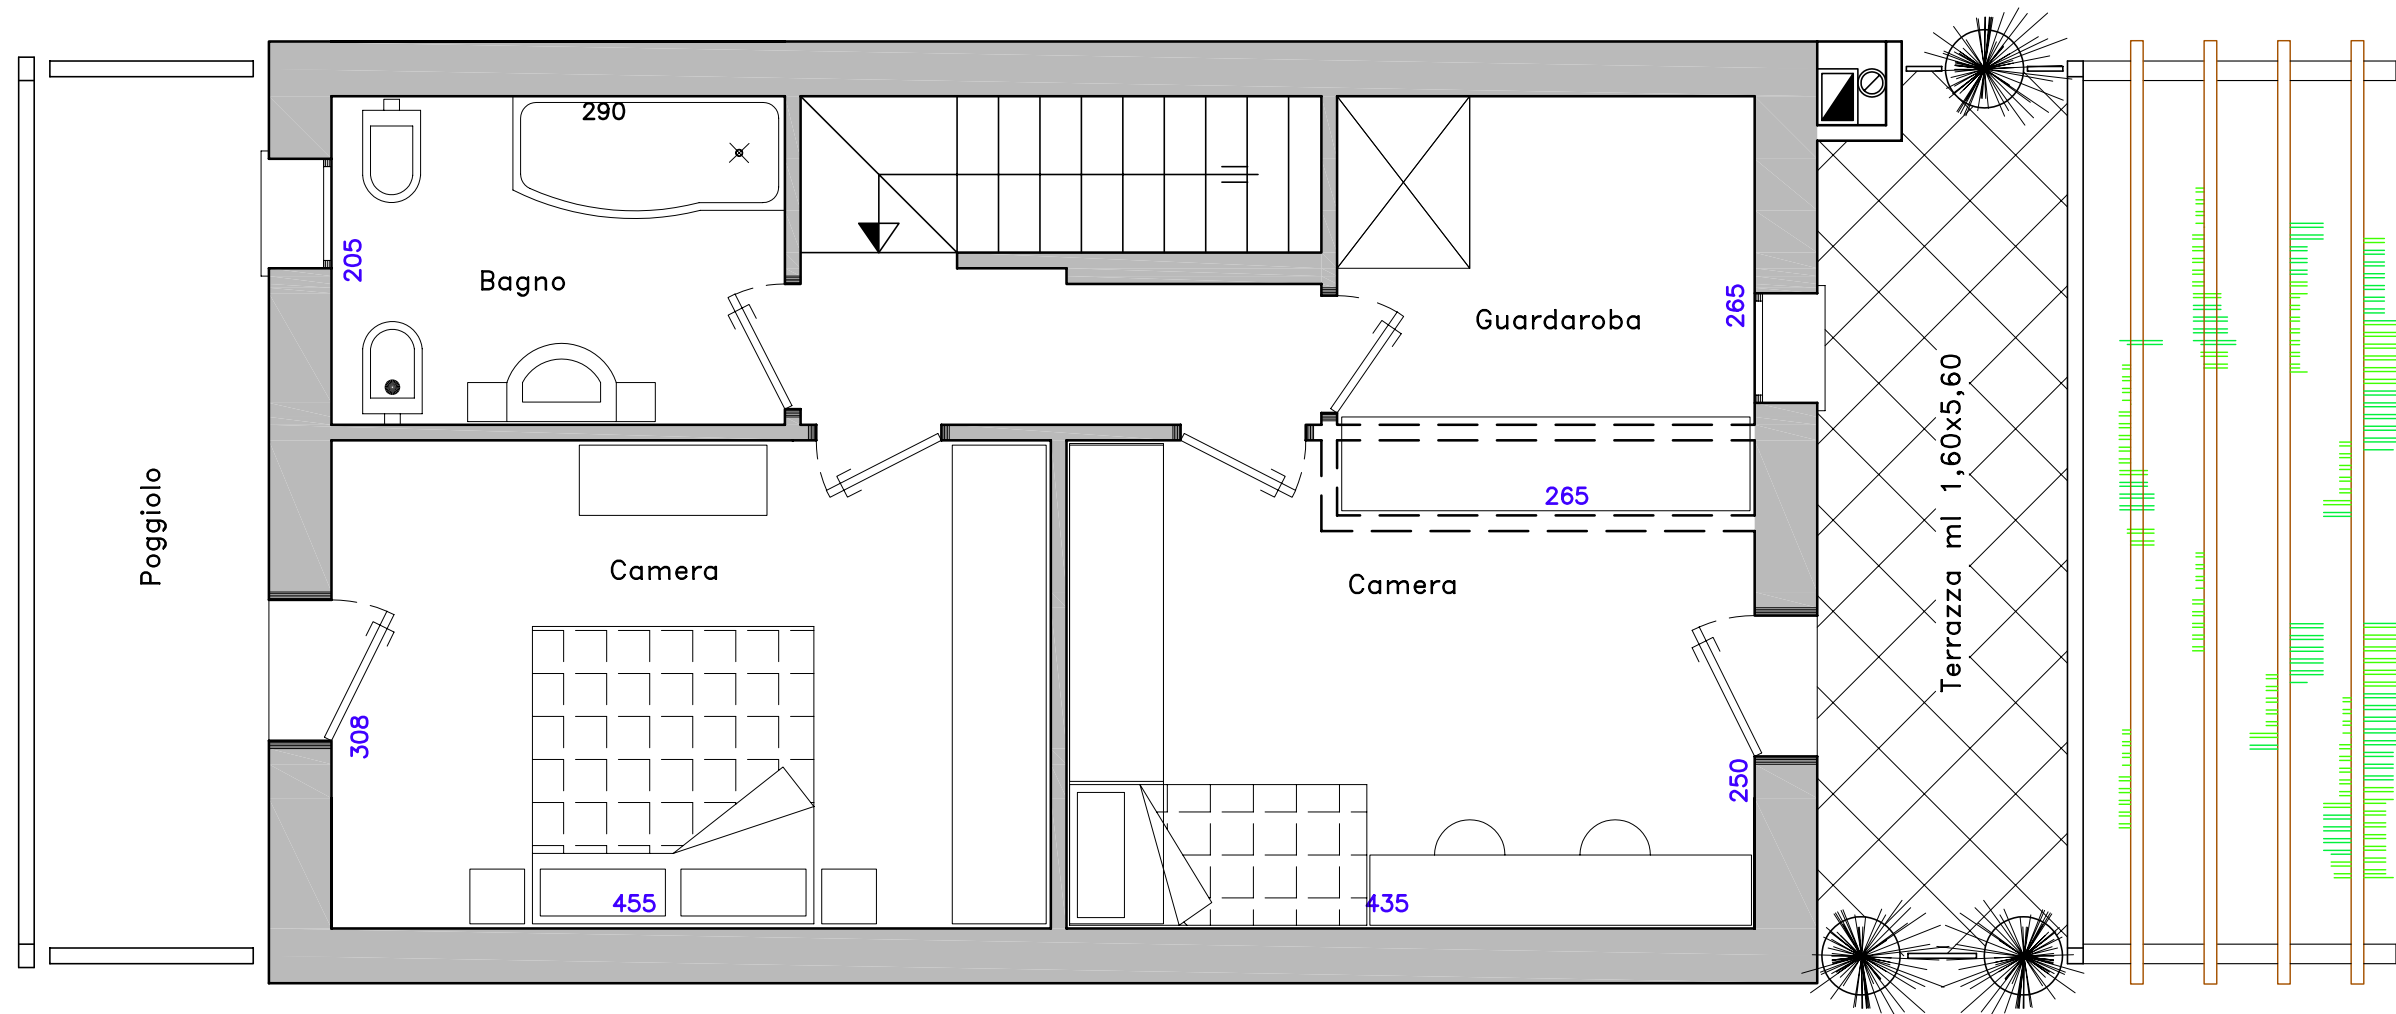

FORN L3 Appart. tipo

Superfici :

Piano Interrato (taverna-lavanderia)	mq	41,22
Piano Interrato (garage)	mq	29,65
Piano Terra - Primo	mq	112,26
Poggiolo - terrazzo cenrale grande	mq	50,62
Poggiolo - terrazzo cenrale piccolo	mq	34,87
Poggiolo - terrazzo laterale	mq	60,24
Giardino Villette centrali	mq	71,24
Giardino Villette laterali	mq	197,86
Portico	mq	9,64

PIANTA PIANO TERRA in scala 1:50

IN VENDITA VILLETTE A SCHIERA, (LOCALITA' COVOLO DI PEDEROBBA)

FORN L3 Appart. tipo

Superfici :

Piano Interrato (taverna-lavanderia)	mq	41,22
Piano Interrato (garage)	mq	29,65
Piano Terra - Primo	mq	112,26
Poggiolo - terrazzo cenrale grande	mq	50,62
Poggiolo - terrazzo cenrale piccolo	mq	34,87
Poggiolo - terrazzo laterale	mq	60,24
Giardino Villette centrali	mq	71,24
Giardino Villette laterali	mq	197,86
Portico	mq	9,64

PIANTA PIANO INTERRATO in scala 1:50

IN VENDITA VILLETTE A SCHIERA, (LOCALITA' COVOLO DI PEDEROBBA)

FORN L3 Appart. tipo

Superfici :

Piano Interrato (taverna-lavanderia)	mq	41,22
Piano Interrato (garage)	mq	29,65
Piano Terra - Primo	mq	112,26
Poggiolo - terrazzo cenrale grande	mq	50,62
Poggiolo - terrazzo cenrale piccolo	mq	34,87
Poggiolo - terrazzo laterale	mq	60,24
Giardino Villette centrali	mq	71,24
Giardino Villette laterali	mq	197,86
Portico	mq	9,64

PIANTA PIANO PRIMO in scala 1:50