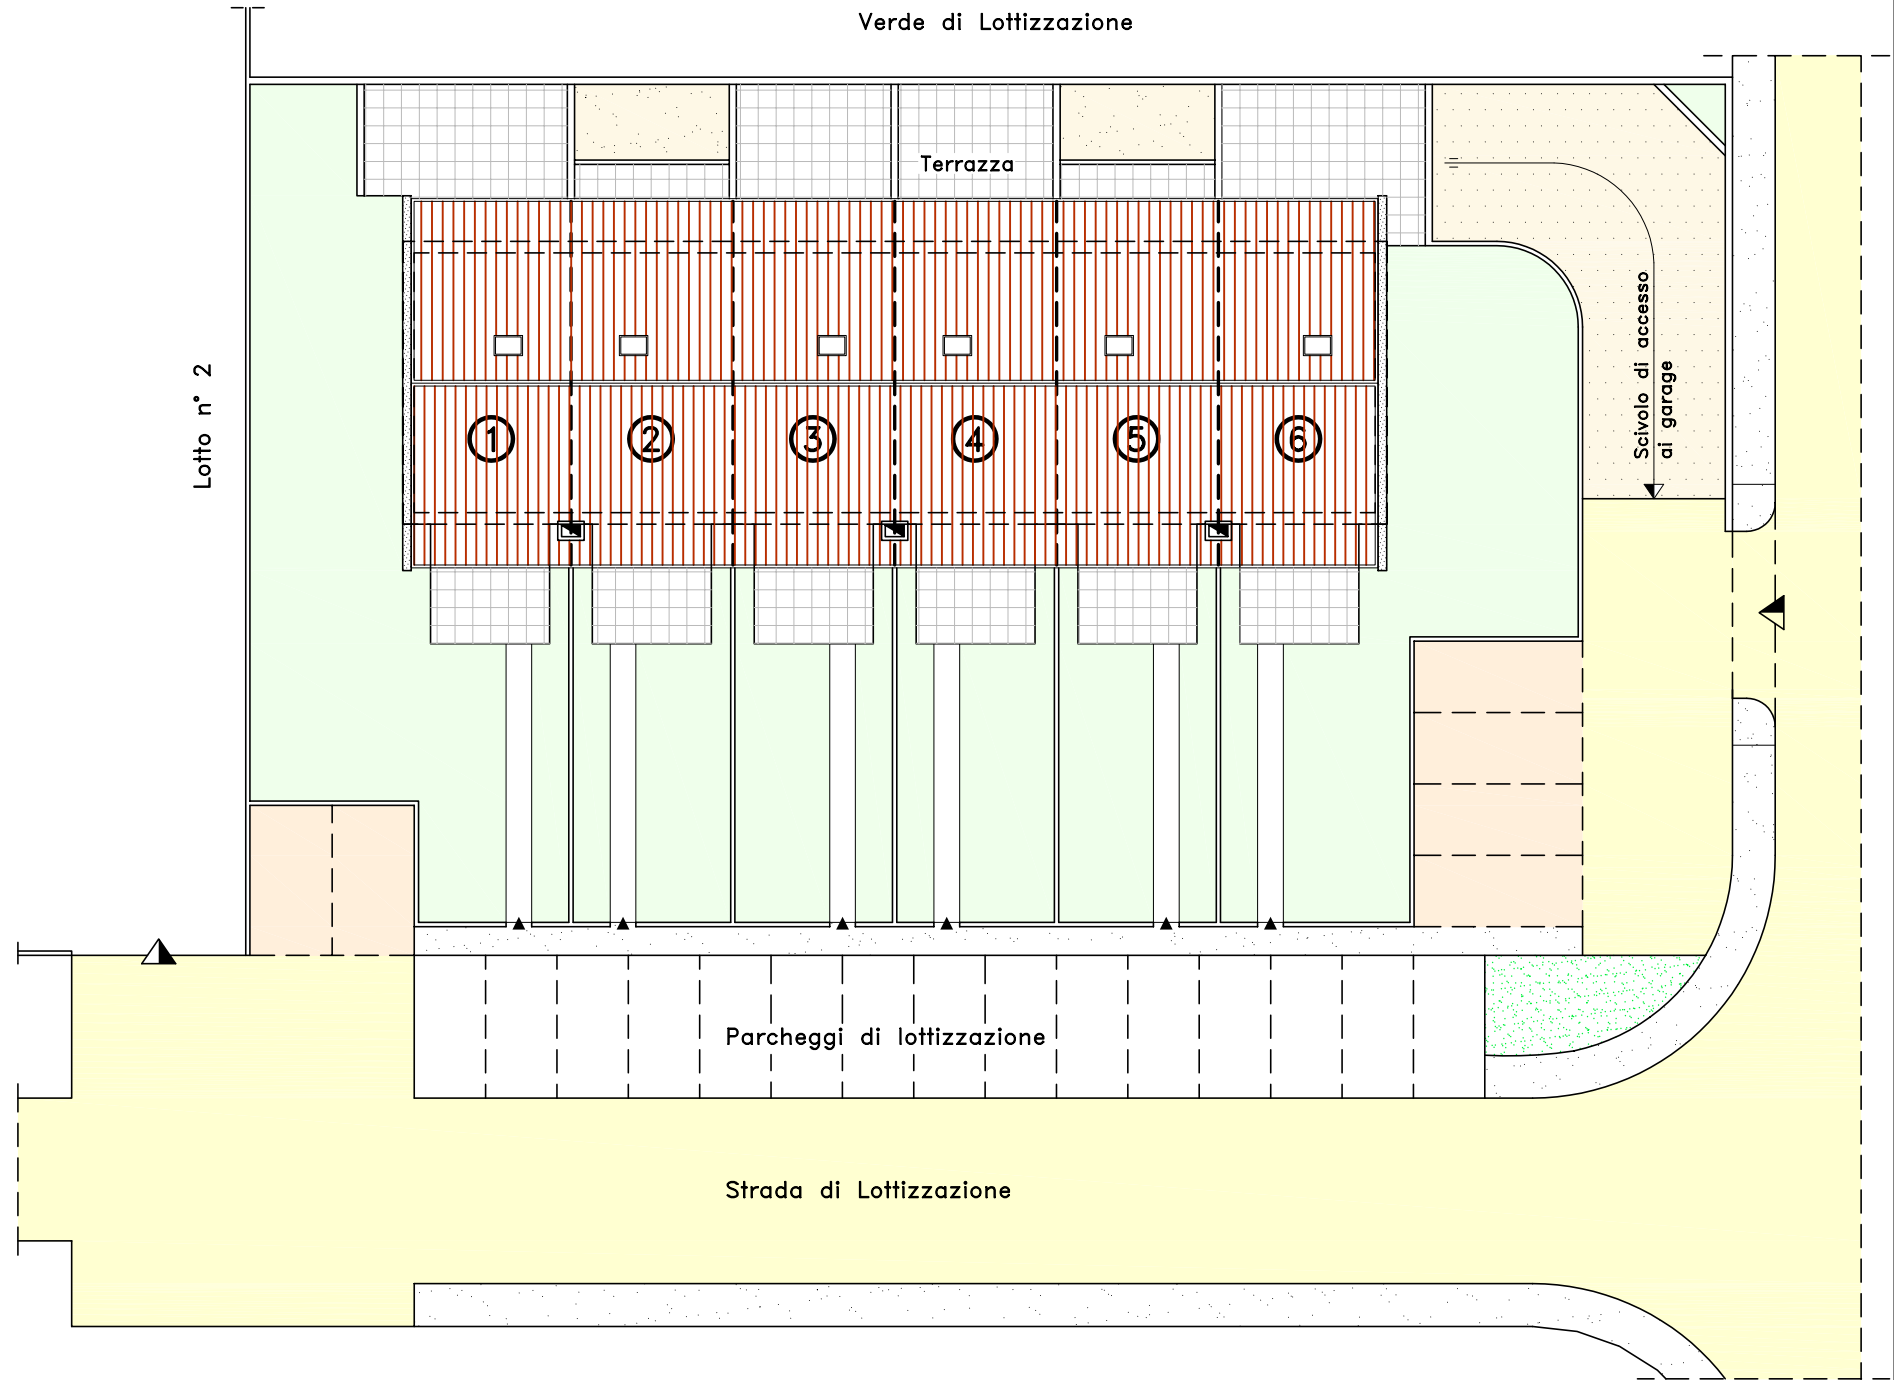

IN VENDITA VILLETTE A SCHIERA, (LOCALITA' COVOLO DI PEDEROBBA)

IN VENDITA VILLETTE A SCHIERA, (LOCALITÀ COVOLO DI PEDEROBBA)

FORN 3

PIANTA PIANO INTERRATO

PIANTA PIANO TERRA

PIANTA PIANO PRIMO

2

IN VENDITA VILLETTE A SCHIERA, (LOCALITA' COVOLO DI PEDEROBBA)

FORN L3 Appart. tipo

Superfici :

Piano Interrato (taverna-lavanderia)	mq	41,22
Piano Interrato (garage)	mq	29,65
Piano Terra - Primo	mq	112,26
Poggiolo - terrazzo cenrale grande	mq	50,62
Poggiolo - terrazzo cenrale piccolo	mq	34,87
Poggiolo - terrazzo laterale	mq	60,24
Giardino Villette centrali	mq	71,24
Giardino Villette laterali	mq	197,86
Portico	mq	9,64

PIANTA PIANO TERRA in scala 1:50

IN VENDITA VILLETTE A SCHIERA, (LOCALITA' COVOLO DI PEDEROBBA)

FORN L3 Appart. tipo

Superfici :

Piano Interrato (taverna-lavanderia)	mq	41,22
Piano Interrato (garage)	mq	29,65
Piano Terra - Primo	mq	112,26
Poggiolo - terrazzo cenrale grande	mq	50,62
Poggiolo - terrazzo cenrale piccolo	mq	34,87
Poggiolo - terrazzo laterale	mq	60,24
Giardino Villette centrali	mq	71,24
Giardino Villette laterali	mq	197,86
Portico	mq	9,64

PIANTA PIANO INTERRATO in scala 1:50

IN VENDITA VILLETTE A SCHIERA, (LOCALITA' COVOLO DI PEDEROBBA)

FORN L3 Appart. tipo

Superfici :

Piano Interrato (taverna-lavanderia)	mq	41,22
Piano Interrato (garage)	mq	29,65
Piano Terra - Primo	mq	112,26
Poggiolo - terrazzo cenrale grande	mq	50,62
Poggiolo - terrazzo cenrale piccolo	mq	34,87
Poggiolo - terrazzo laterale	mq	60,24
Giardino Villette centrali	mq	71,24
Giardino Villette laterali	mq	197,86
Portico	mq	9,64