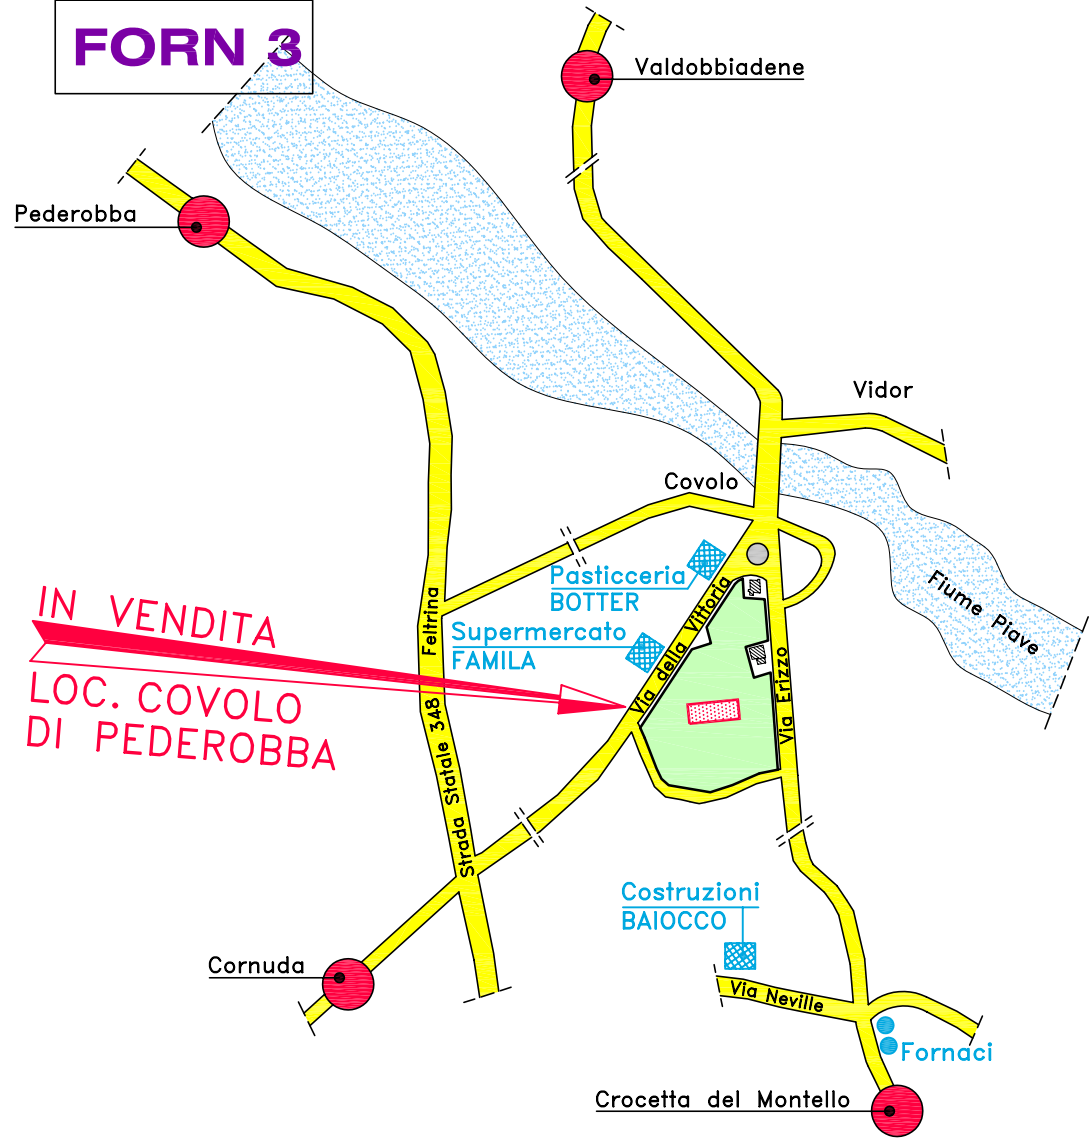

IN VENDITA VILLETTE A SCHIERA, (LOCALITA' COVOLO DI PEDEROBBA)

IN VENDITA VILLETTE A SCHIERA, (LOCALITÀ COVOLO DI PEDEROBBA)

FORN 3

PIANTA PIANO INTERRATO

PIANTA PIANO TERRA

PIANTA PIANO PRIMO

2

IN VENDITA VILLETTE A SCHIERA, (LOCALITA' COVOLO DI PEDEROBBA)

PIANTA PIANO TERRA in scala 1:50

IN VENDITA VILLETTE A SCHIERA, (LOCALITA' COVOLO DI PEDEROBBA)

FORN L3 Appart. tipo

Superfici :

Piano Interrato (taverna-lavanderia)	mq	41,22
Piano Interrato (garage)	mq	29,65
Piano Terra - Primo	mq	112,26
Poggiolo - terrazzo cenrale grande	mq	50,62
Poggiolo - terrazzo cenrale piccolo	mq	34,87
Poggiolo - terrazzo laterale	mq	60,24
Giardino Villette centrali	mq	71,24
Giardino Villette laterali	mq	197,86
Portico	mq	9,64