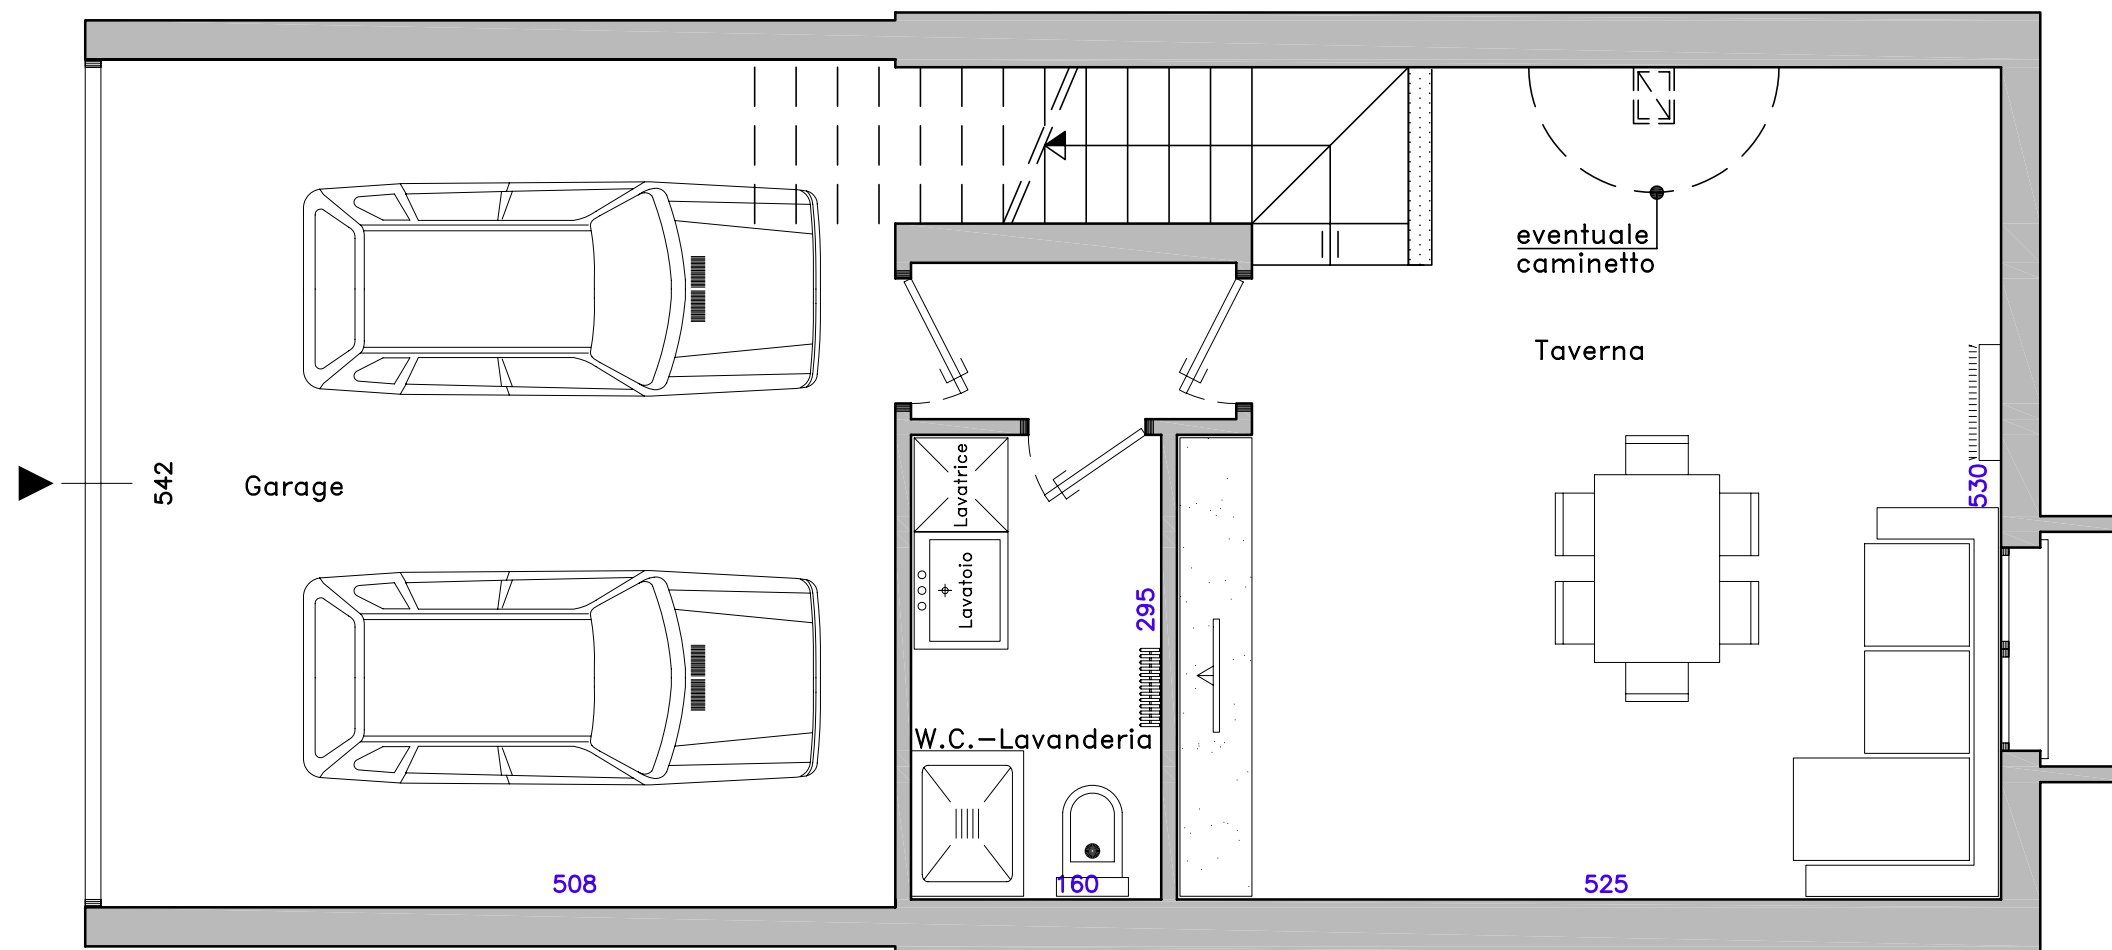

FORN L3 Appart. tipo

Superfici :

Piano Interrato (taverna-lavanderia)	mq	41,22
Piano Interrato (garage)	mq	29,65
Piano Terra - Primo	mq	112,26
Poggiolo - terrazzo cenrale grande	mq	50,62
Poggiolo - terrazzo cenrale piccolo	mq	34,87
Poggiolo - terrazzo laterale	mq	60,24
Giardino Villette centrali	mq	71,24
Giardino Villette laterali	mq	197,86
Portico	mq	9,64

PIANTA PIANO TERRA in scala 1:50

IN VENDITA VILLETTE A SCHIERA, (LOCALITA' COVOLO DI PEDEROBBA)

FORN L3 Appart. tipo

Superfici :

Piano Interrato (taverna-lavanderia)	mq	41,22
Piano Interrato (garage)	mq	29,65
Piano Terra - Primo	mq	112,26
Poggiolo - terrazzo cenrale grande	mq	50,62
Poggiolo - terrazzo cenrale piccolo	mq	34,87
Poggiolo - terrazzo laterale	mq	60,24
Giardino Villette centrali	mq	71,24
Giardino Villette laterali	mq	197,86
Portico	mq	9,64

PIANTA PIANO INTERRATO in scala 1:50

IN VENDITA VILLETTE A SCHIERA, (LOCALITA' COVOLO DI PEDEROBBA)

FORN L3 Appart. tipo

Superfici :

Piano Interrato (taverna-lavanderia)	mq	41,22
Piano Interrato (garage)	mq	29,65
Piano Terra - Primo	mq	112,26
Poggiolo - terrazzo cenrale grande	mq	50,62
Poggiolo - terrazzo cenrale piccolo	mq	34,87
Poggiolo - terrazzo laterale	mq	60,24
Giardino Villette centrali	mq	71,24
Giardino Villette laterali	mq	197,86
Portico	mq	9,64

PIANTA PIANO PRIMO in scala 1:50