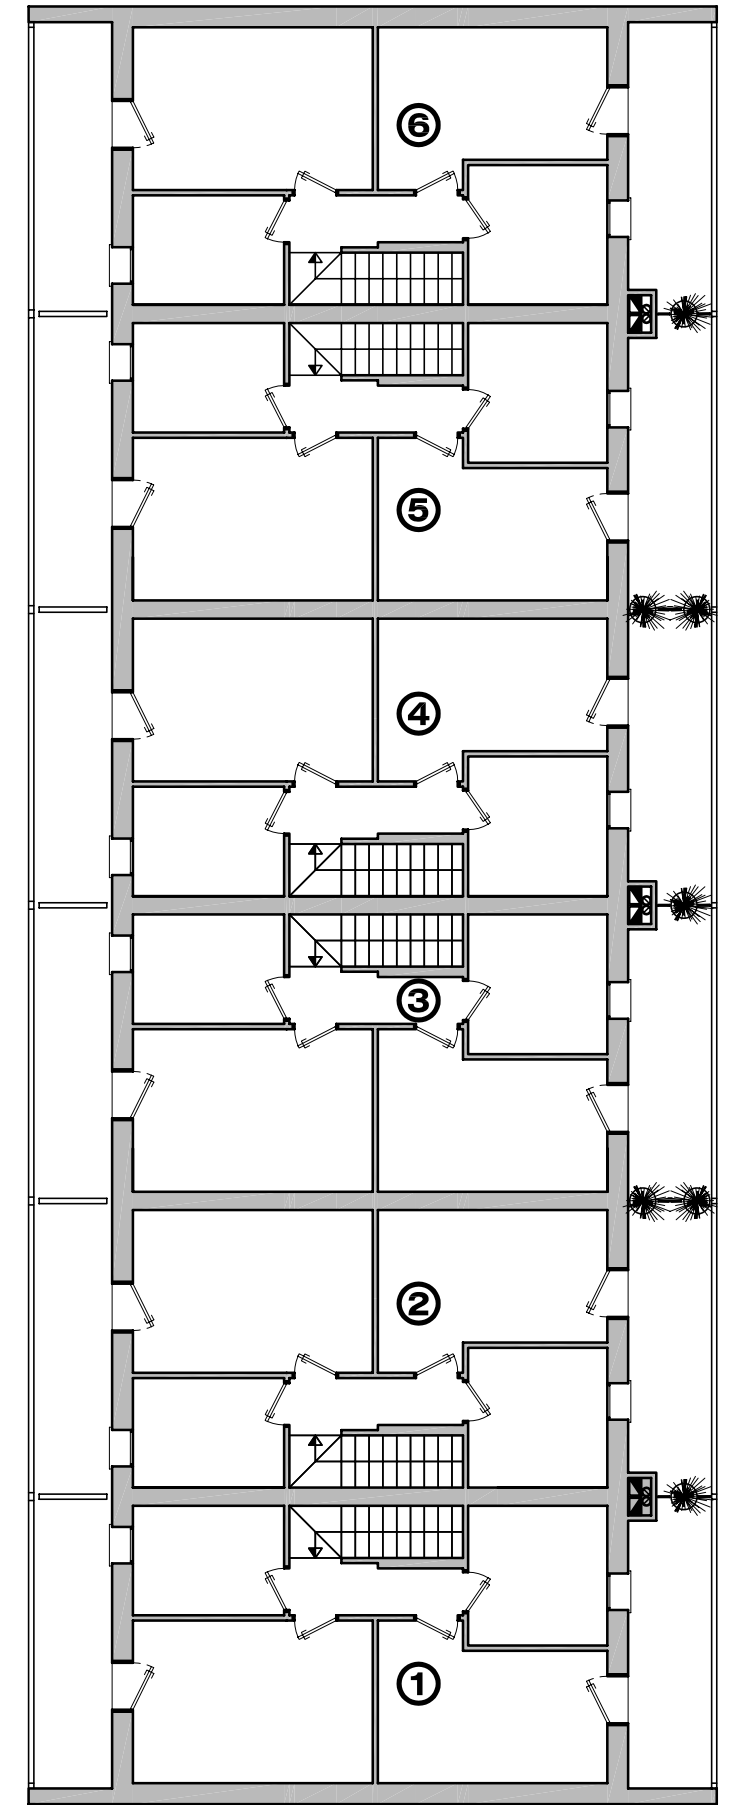

IN VENDITA VILLETTE A SCHIERA, (LOCALITA' COVOLO DI PEDEROBBA)

IN VENDITA VILLETTE A SCHIERA, (LOCALITÀ COVOLO DI PEDEROBBA)

FORN 3

PIANTA PIANO INTERRATO

PIANTA PIANO TERRA

PIANTA PIANO PRIMO

2

IN VENDITA VILLETTE A SCHIERA, (LOCALITA' COVOLO DI PEDEROBBA)

FORN L3 Appart. tipo

Superfici :

Piano Interrato (taverna-lavanderia)	mq	41,22
Piano Interrato (garage)	mq	29,65
Piano Terra - Primo	mq	112,26
Poggiolo - terrazzo cenrale grande	mq	50,62
Poggiolo - terrazzo cenrale piccolo	mq	34,87
Poggiolo - terrazzo laterale	mq	60,24
Giardino Villette centrali	mq	71,24
Giardino Villette laterali	mq	197,86
Portico	mq	9,64

PIANTA PIANO TERRA in scala 1:50

IN VENDITA VILLETTE A SCHIERA, (LOCALITA' COVOLO DI PEDEROBBA)

FORN L3 Appart. tipo

Superfici :

Piano Interrato (taverna-lavanderia)	mq	41,22
Piano Interrato (garage)	mq	29,65
Piano Terra - Primo	mq	112,26
Poggiolo - terrazzo cenrale grande	mq	50,62
Poggiolo - terrazzo cenrale piccolo	mq	34,87
Poggiolo - terrazzo laterale	mq	60,24
Giardino Villette centrali	mq	71,24
Giardino Villette laterali	mq	197,86
Portico	mq	9,64

PIANTA PIANO INTERRATO in scala 1:50

IN VENDITA VILLETTE A SCHIERA, (LOCALITA' COVOLO DI PEDEROBBA)

FORN L3 Appart. tipo

Superfici :

Piano Interrato (taverna-lavanderia)	mq	41,22
Piano Interrato (garage)	mq	29,65
Piano Terra - Primo	mq	112,26
Poggiolo - terrazzo cenrale grande	mq	50,62
Poggiolo - terrazzo cenrale piccolo	mq	34,87
Poggiolo - terrazzo laterale	mq	60,24
Giardino Villette centrali	mq	71,24
Giardino Villette laterali	mq	197,86
Portico	mq	9,64